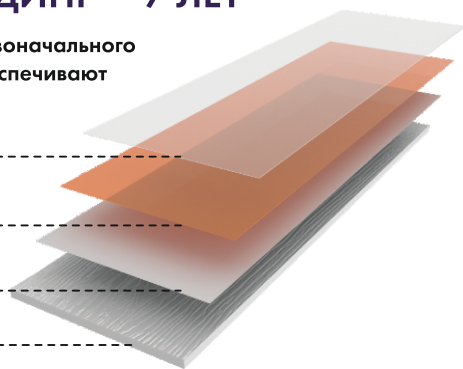

# ТЕХНИЧЕСКИЕ ХАРАКТЕРИСТИКИ ФИБРОСАЙДИНГА DECOVER

Наименование показателя	Свойство	Критерий	Значение
Предел прочности при изгибе, МПа	Обеспечивает упругость и прочность панели	не менее	23
Плотность, кг/м <sup>3</sup>	Гарантирует сохранение геометрии панели	не менее	1800
Морозостойкость, циклов	Не теряет свойств при глубокой заморозке/разморозке	не менее	150
Водонепроницаемость, ч	Не пропускает влагу	не менее	24
Условная светостойкость покрытия, ч	Стойкость к выцветанию	не менее	24
Стойкость покрытия к воздействию климатических факторов, балл	Сохранение свойств при климатических воздействиях	не более	2

Размеры фибросайдинга DECOVER 3600x190x8 мм

## ГАРАНТИЯ НА ФИБРОСАЙДИНГ — 7 ЛЕТ

Долговечность и длительное сохранение первоначального внешнего вида фибросайдинга DECOVER обеспечивают несколько слоёв защитного покрытия:

Финишный защитный слой

Базовый слой  
декоративного покрытия

Грунтовочный слой

Фиброцементная основа  
сайдинга

Купить продукцию DECOVER вы можете: